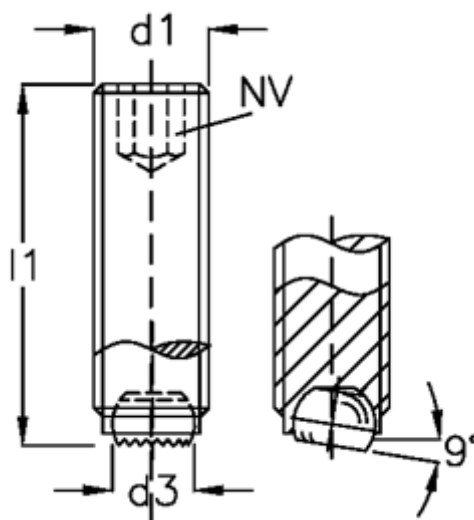

Varenummer: 20907638  
Beskrivelse: E+G Kuglespændeskruer  
GN 605-M8-20-VR

## Mål

d1	= M8
d2	= 5.5
d3	= 4.5
Indvendig sekskant	= 4
l1	= 20